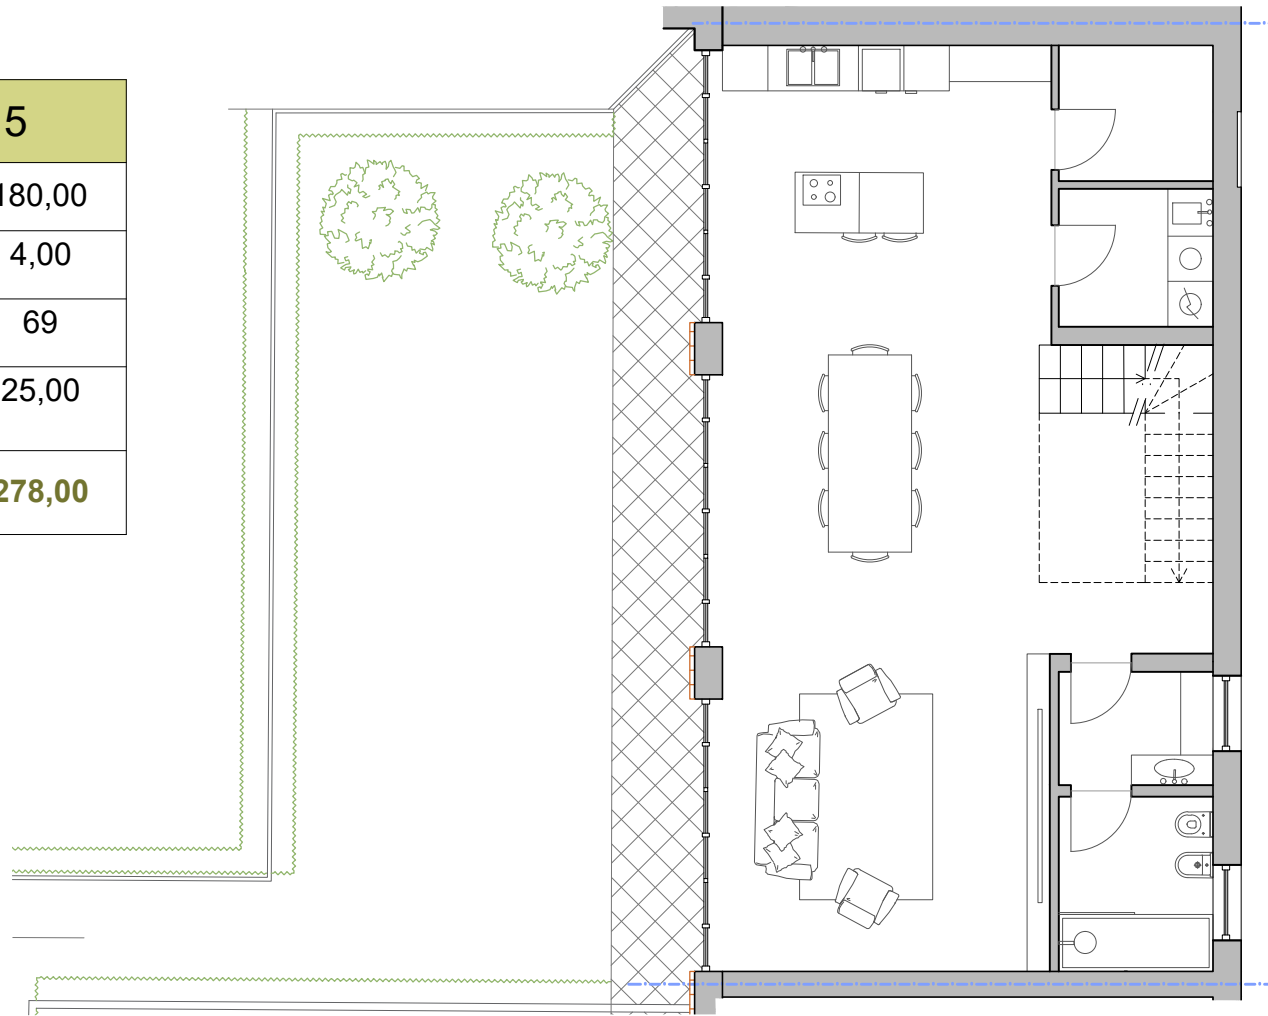

CASCINA CICAPUI

Corso Torino 175

Pinerolo (TO)

Planimetrie alloggio 5

Scala 1:100

ALLOGGIO 5

ALLOGGIO 5	
Alloggio	180,00
balconi	4,00
Giardino	69
Box/magazzino	25,00
Totale	278,00

PIANO TERRA

PIANO PRIMO

BOX

Planimetria generale

STUDIO ARCHITETTI AD