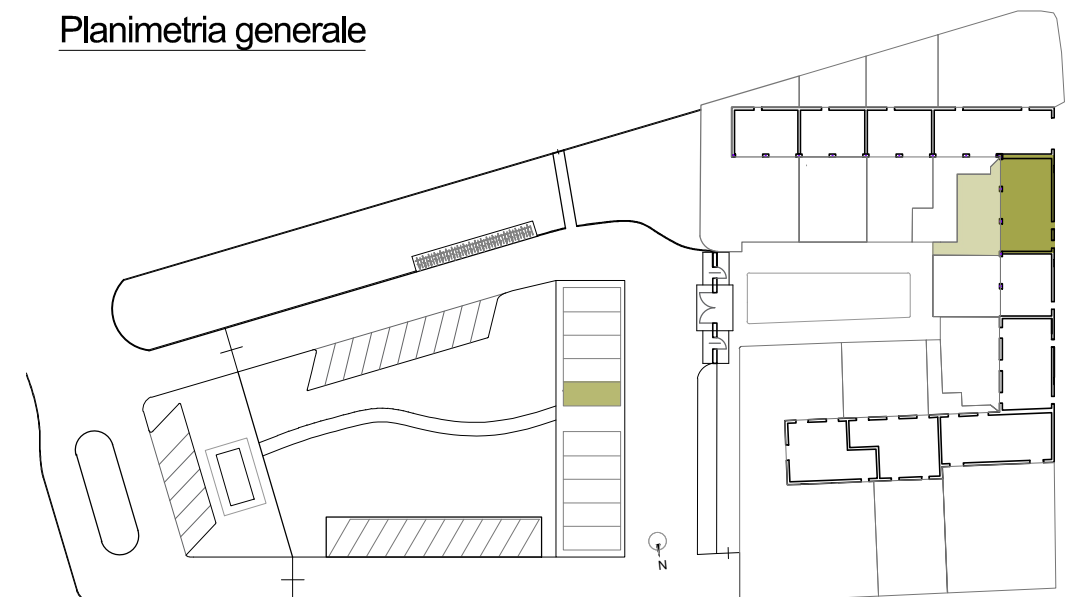

CASCINA CICAPUI

Corso Torino 175

Pinerolo (TO)

Planimetrie alloggio 5

Scala 1:100

ALLOGGIO 5

ALLOGGIO 5	
Alloggio	180,00
balconi	4,00
Giardino	69
Box/magazzino	25,00
Totale	278,00

PIANO TERRA

PIANO PRIMO

BOX

Planimetria generale

STUDIO ARCHITETTI AD