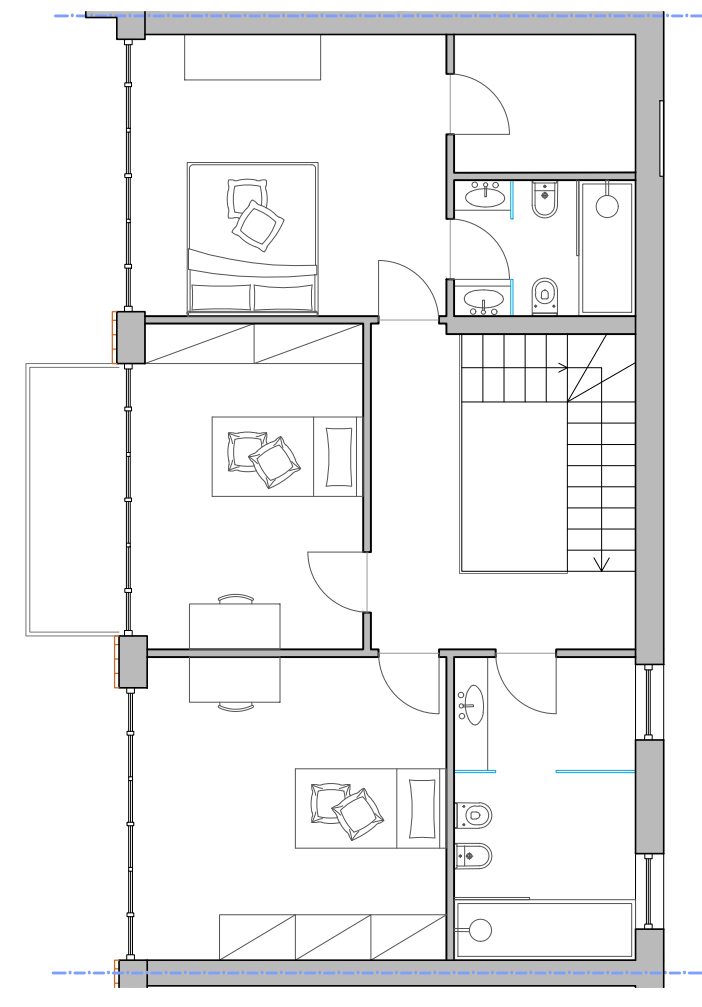

CASCINA CICAPUI

Corso Torino 175

Pinerolo (TO)

Planimetrie alloggio 5

Scala 1:100

ALLOGGIO 5

ALLOGGIO 5	
Alloggio	180,00
balconi	4,00
Giardino	69
Box/magazzino	25,00
Totale	278,00

PIANO TERRA

PIANO PRIMO

BOX

Planimetria generale

STUDIO ARCHITETTI AD