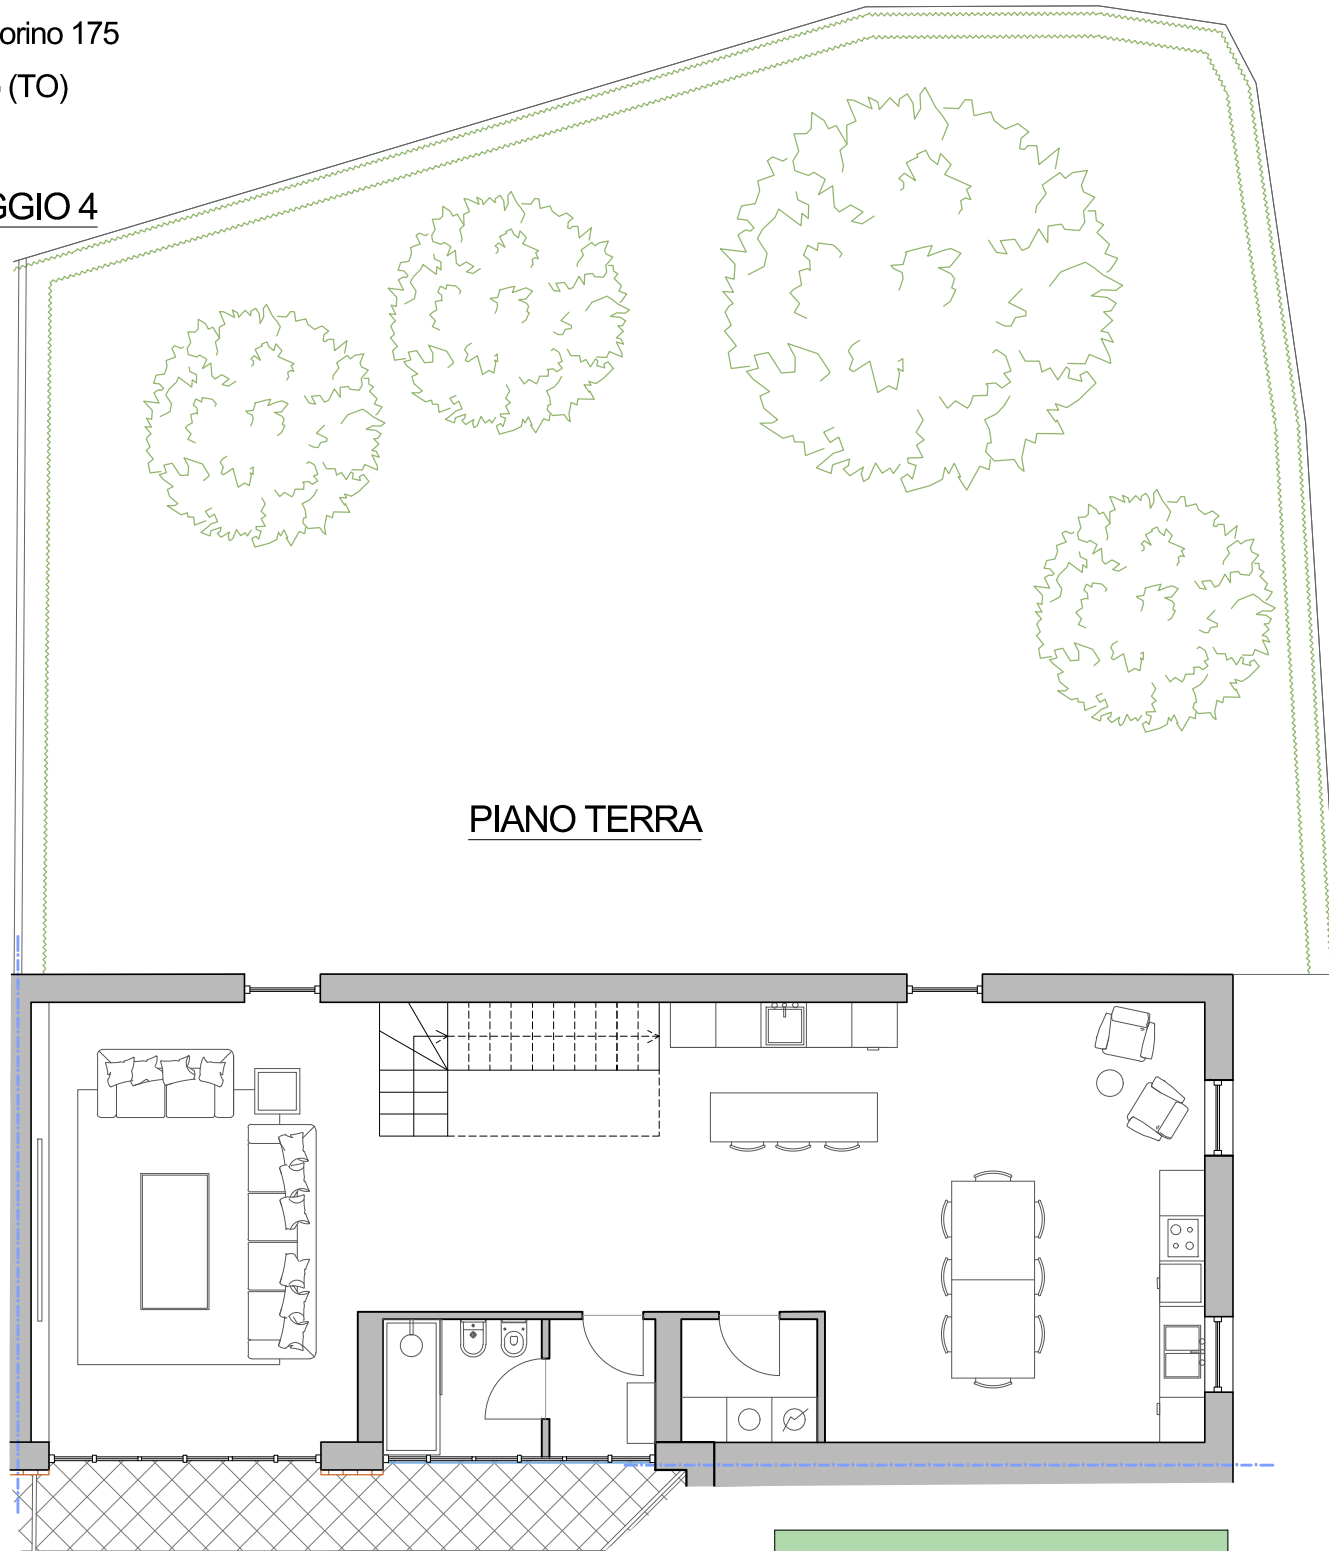

# CASCINA CICAPUI

Corso Torino 175

Pinerolo (TO)

## ALLOGGIO 4

PIANO TERRA

ALLOGGIO 4	
Alloggio	210,00
balconi	4,00
Giardino	250,00
Box/magazzino	25,00
<b>Totale</b>	<b>489,00</b>

Planimetria generale

Planimetrie alloggio 4  
Scala 1:100

PIANO PRIMO

BOX