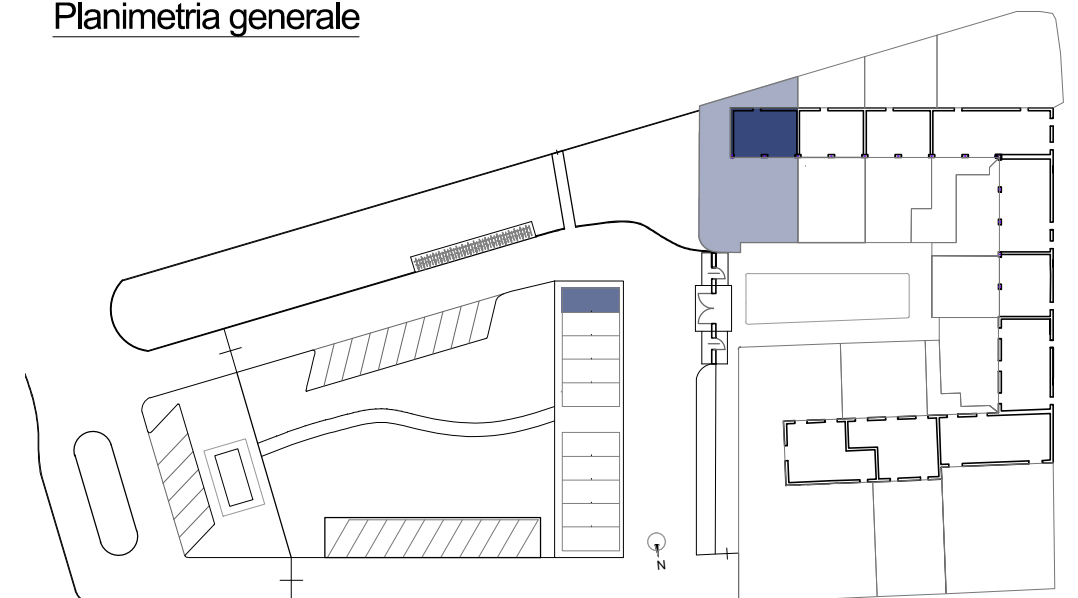

CASCINA CICAPUI

Corso Torino 175

Pinerolo (TO)

Planimetrie alloggio 1

Scala 1:100

ALLOGGIO 1

ALLOGGIO 1	
Alloggio	117,00
balconi	4,00
Giardino	210,00
Box/magazzino	25,00
Totale	356,00

BOX

PIANO TERRA

PIANO PRIMO

Planimetria generale

STUDIO ARCHITETTI AD

STUDIO ARCHITETTI