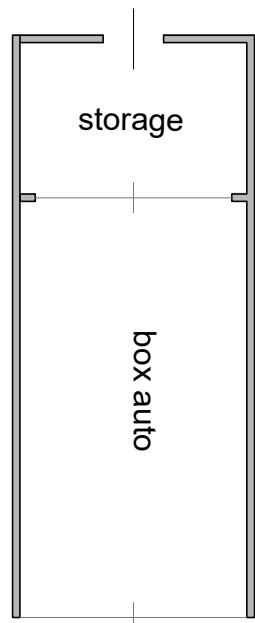

CASCINA CICAPUI

Corso Torino 175

Pinerolo (TO)

Planimetrie alloggio 1

Scala 1:100

ALLOGGIO 1

ALLOGGIO 1	
Alloggio	117,00
balconi	4,00
Giardino	210,00
Box/magazzino	25,00
Totale	356,00

BOX

PIANO TERRA

PIANO PRIMO

Planimetria generale

STUDIO ARCHITETTI AD

STUDIO ARCHITETTI