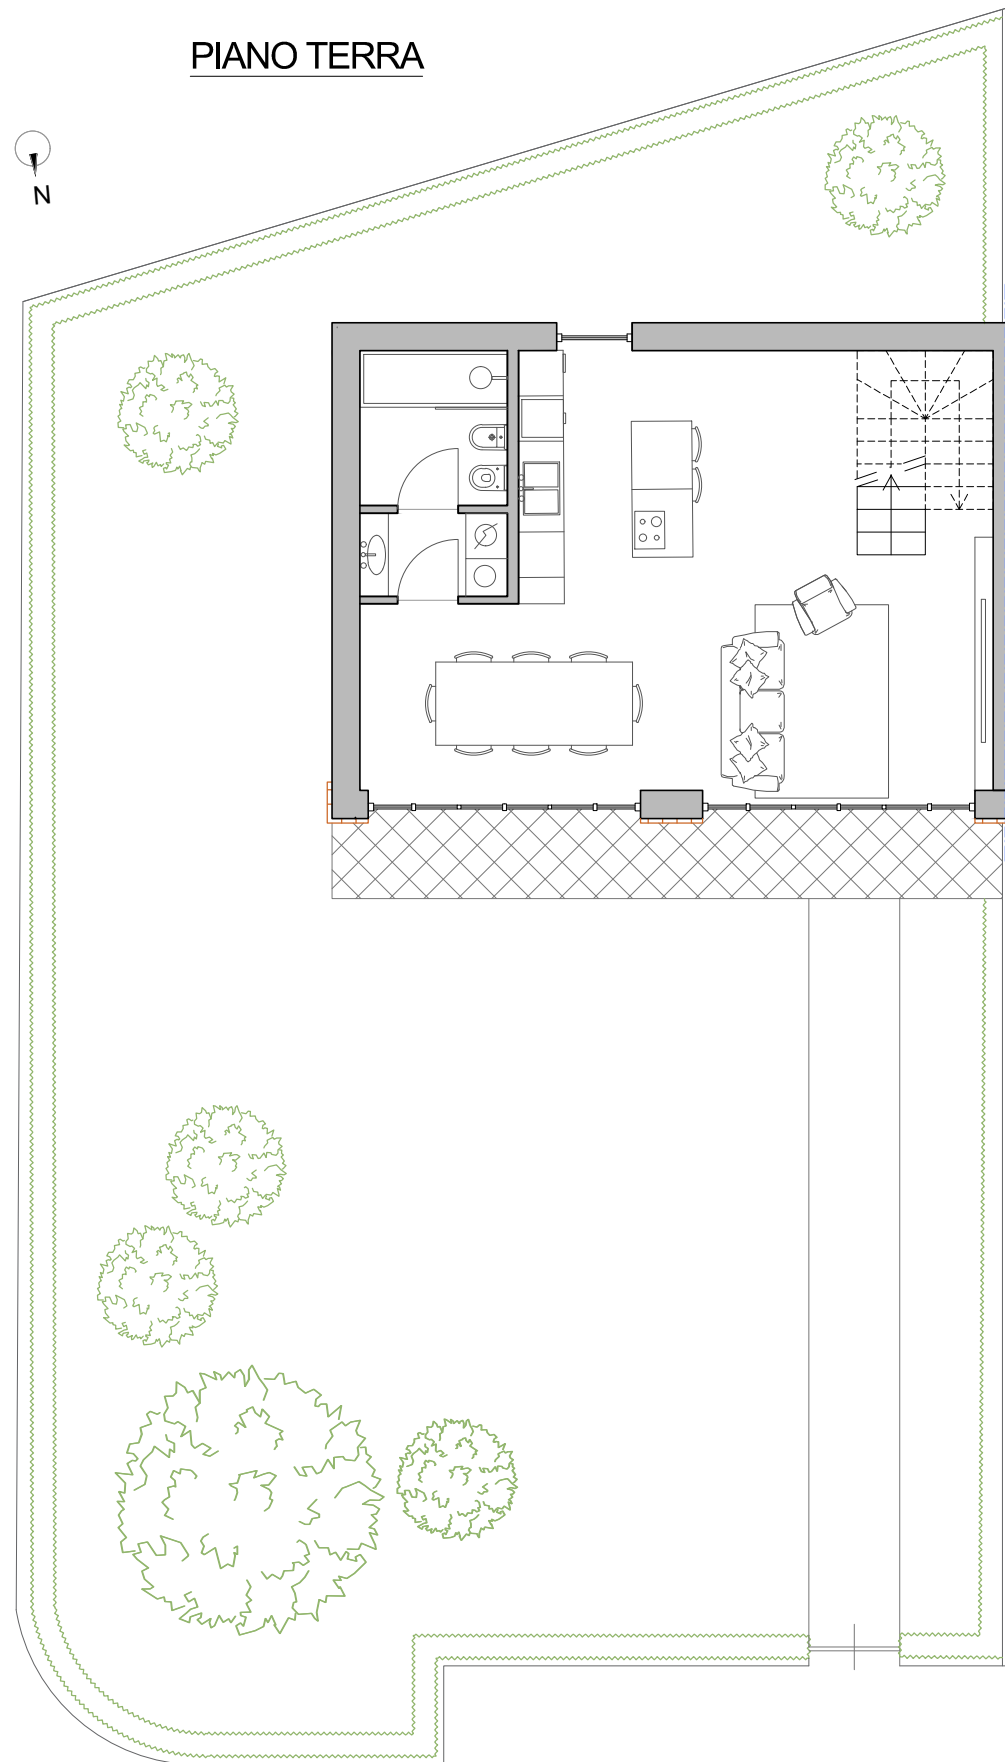

CASCINA CICAPUI

Corso Torino 175

Pinerolo (TO)

Planimetrie alloggio 1

Scala 1:100

ALLOGGIO 1

ALLOGGIO 1	
Alloggio	117,00
balconi	4,00
Giardino	210,00
Box/magazzino	25,00
Totale	356,00

BOX

PIANO TERRA

PIANO PRIMO

Planimetria generale

STUDIO ARCHITETTI AD

STUDIO ARCHITETTI