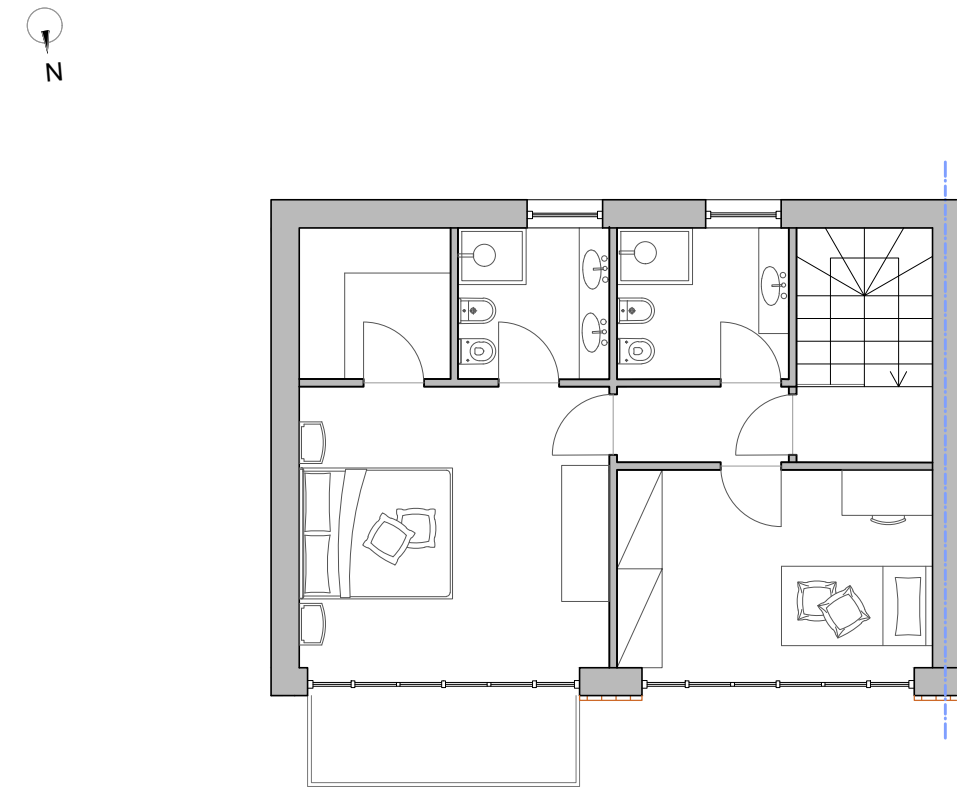

CASCINA CICAPUI

Corso Torino 175

Pinerolo (TO)

Planimetrie alloggio 1

Scala 1:100

ALLOGGIO 1

ALLOGGIO 1	
Alloggio	117,00
balconi	4,00
Giardino	210,00
Box/magazzino	25,00
Totale	356,00

BOX

PIANO TERRA

PIANO PRIMO

Planimetria generale

STUDIO ARCHITETTI AD

STUDIO ARCHITETTI